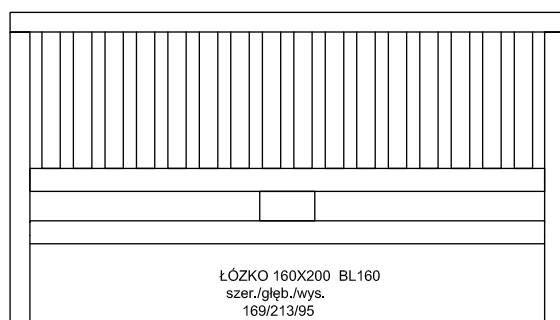

sf stolprodex

www.stolprodex.eu

100% DREWNO

kolekcja BALI

BALI - SYPIALNIA

KOMODA WYSOKA BL0830
szer./głęb./wys.
60/50/129

TOALETKA BL0834
szer./głęb./wys.
120/46/75

KOMODA SZEROKA BL831
szer./głęb./wys.
110/50/97

BIELIŻNIARKA BL0832
szer./głęb./wys.
110/50/140

SZAFKA 2D BL0833
szer./głęb./wys.
121/57/199

SZAFKA NOCNA BL0835
szer./głęb./wys.
50/44/63

SZAFKA NOCNA BL0836
szer./głęb./wys.
50/44/63

LUSTRO BL0837
szer./głęb./wys.
100/2,5/75

TABORET BL0838
szer./głęb./wys.
40/35/45