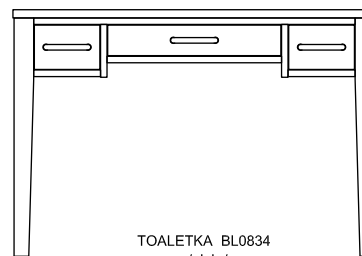

sf stolprodex

www.stolprodex.eu

100% DREWNO

kolekcja BALI

BALI - SYPIALNIA

KOMODA WYSOKA BL0830
szer./głęb./wys.
60/50/129

TOALETKA BL0834
szer./głęb./wys.
120/46/75

KOMODA SZEROKA BL831
szer./głęb./wys.
110/50/97

BIELIŻNIARKA BL0832
szer./głęb./wys.
110/50/140

SZAFKA 2D BL0833
szer./głęb./wys.
121/57/199

SZAFKA NOCNA BL0835
szer./głęb./wys.
50/44/63

SZAFKA NOCNA BL0836
szer./głęb./wys.
50/44/63

LUSTRO BL0837
szer./głęb./wys.
100/2,5/75

TABORET BL0838
szer./głęb./wys.
40/35/45