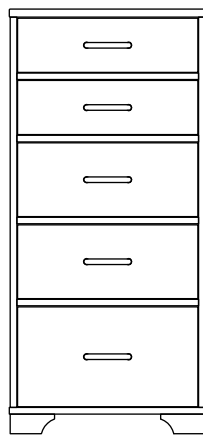

sf stolprodex

www.stolprodex.eu

100% DREWNO

kolekcja BALI

BALI - SYPIALNIA

KOMODA WYSOKA BL0830
szer./głęb./wys.
60/50/129

TOALETKA BL0834
szer./głęb./wys.
120/46/75

KOMODA SZEROKA BL831
szer./głęb./wys.
110/50/97

BIELIŻNIARKA BL0832
szer./głęb./wys.
110/50/140

SZAFKA 2D BL0833
szer./głęb./wys.
121/57/199

SZAFKA NOCNA BL0835
szer./głęb./wys.
50/44/63

SZAFKA NOCNA BL0836
szer./głęb./wys.
50/44/63

LUSTRO BL0837
szer./głęb./wys.
100/2,5/75

TABORET BL0838
szer./głęb./wys.
40/35/45