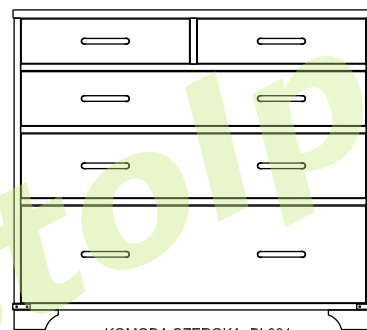

sf stolprodex

www.stolprodex.eu

100% DREWNO

kolekcja BALI

BALI - SYPIALNIA

KOMODA WYSOKA BL0830
szer./głęb./wys.
60/50/129

TOALETKA BL0834
szer./głęb./wys.
120/46/75

KOMODA SZEROKA BL831
szer./głęb./wys.
110/50/97

BIELIŻNIARKA BL0832
szer./głęb./wys.
110/50/140

SZAFKA 2D BL0833
szer./głęb./wys.
121/57/199

SZAFKA NOCNA BL0835
szer./głęb./wys.
50/44/63

SZAFKA NOCNA BL0836
szer./głęb./wys.
50/44/63

LUSTRO BL0837
szer./głęb./wys.
100/2,5/75

TABORET BL0838
szer./głęb./wys.
40/35/45