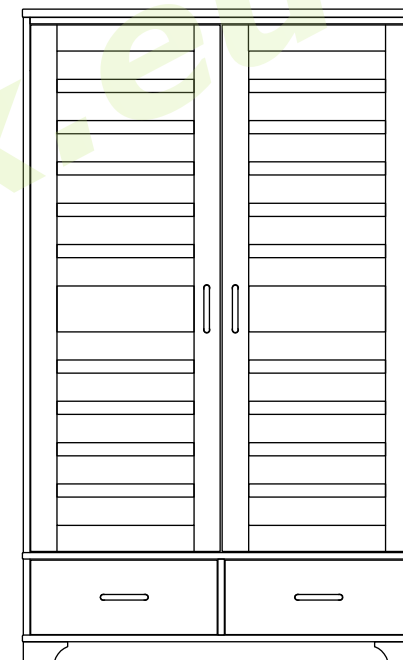

sf stolprodex

www.stolprodex.eu

100% DREWNO

kolekcja BALI

BALI - SYPIALNIA

KOMODA WYSOKA BL0830
szer./głęb./wys.
60/50/129

TOALETKA BL0834
szer./głęb./wys.
120/46/75

KOMODA SZEROKA BL831
szer./głęb./wys.
110/50/97

BIELIŻNIARKA BL0832
szer./głęb./wys.
110/50/140

SZAFKA 2D BL0833
szer./głęb./wys.
121/57/199

SZAFKA NOCNA BL0835
szer./głęb./wys.
50/44/63

SZAFKA NOCNA BL0836
szer./głęb./wys.
50/44/63

LUSTRO BL0837
szer./głęb./wys.
100/2,5/75

TABORET BL0838
szer./głęb./wys.
40/35/45