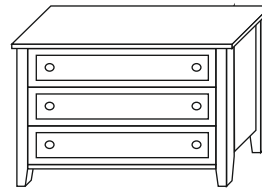

sf stolprodex

kolekcja IWO

ŁÓŻKO „IWO”

IWO-100 - łóżko 90x200 wymiar gab. 96x217,5x85
IWO-101 - łóżko 100x200 wymiar gab. 106x217,5x85
IWO-102 - łóżko 120x200 wymiar gab. 126x217,5x85
IWO-103 - łóżko 140x200 wymiar gab. 146x217,5x85
IWO-104 - łóżko 160x200 wymiar gab. 166x217,5x85
IWO-105 - łóżko 180x200 wymiar gab. 186x217,5x85
IWO-106 - łóżko 200x200 wymiar gab. 206x217,5x85

STOLIK NOCNY „IWO”

wnęka + szuflada
IWO-120
wymiary: 45x31x53

STOLIK NOCNY „IWO”

2-szuflady
IWO-121
wymiary: 45x31x53

LUSTRO WISZĄCE „IWO”

IWO-125
wymiary: 90x2,2x50

KOMODA „IWO”

3-szuflady
IWO-115
wymiary: 90x43x66,5

KOMODA „IWO”

4-szuflady
IWO-116
wymiary: 90x43x84,5

KOMODA „IWO”

5-szuflad
IWO-117
wymiary: 90x43x102,5

ODZIEŻOWA

Z BIELIŻNIARKĄ

Boki, wieńce i przegroda wykonane z płyty fornirowanej z doklejką z drewna litego.

SZAFA 2-DRZWI „IWO”

IWO-110 - odzieżowa
IWO-111 - z bielizniarką
wymiary: 100x61x182,5

ODZIEŻOWA

Z BIELIŻNIARKĄ

Boki, wieńce i przegroda wykonane z płyty fornirowanej z doklejką z drewna litego.

SZAFA 3-DRZWI „IWO”