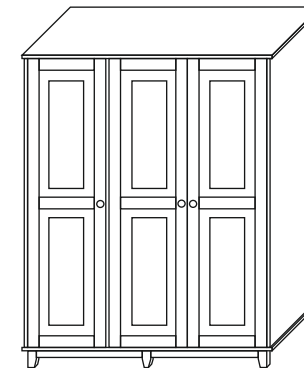

STOLIK NOCNY „IWO”

wnęka + szuflada
IWO-120
wymiary: 45x31x53

STOLIK NOCNY „IWO”

2-szuflady
IWO-121
wymiary: 45x31x53

LUSTRO WISZĄCE „IWO”

IWO-125
wymiary: 90x2,2x50

KOMODA „IWO”

3-szuflady
IWO-115
wymiary: 90x43x66,5

KOMODA „IWO”

4-szuflady
IWO-116
wymiary: 90x43x84,5

KOMODA „IWO”

5-szuflad
IWO-117
wymiary: 90x43x102,5

ODZIEŻOWA

Z BIELIŻNIARKĄ

Boki, wieńce i przegroda wykonane z płyty fornirowanej z doklejką z drewna litego.

SZAFA 2-DRZWI „IWO”

IWO-110 - odzieżowa
IWO-111 - z bielizniarką
wymiary: 100x61x182,5

ODZIEŻOWA

Z BIELIŻNIARKĄ

Boki, wieńce i przegroda wykonane z płyty fornirowanej z doklejką z drewna litego.

SZAFA 3-DRZWI „IWO”

IWO-112 - odzieżowa
IWO-113 - z bielizniarką
wymiary: 150x61x182,5

MEBLE Z DREWNA LITEGO

BEZPŁATNA WIZUALIZACJA

MEBLE WG PROJEKTU KLIENTA