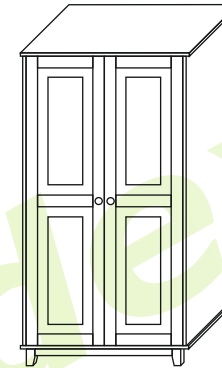

sf stolprodex

kolekcja IWO

ŁÓŻKO „IWO”

IWO-100 - łóżko 90x200 wymiar gab. 96x217,5x85
IWO-101 - łóżko 100x200 wymiar gab. 106x217,5x85
IWO-102 - łóżko 120x200 wymiar gab. 126x217,5x85
IWO-103 - łóżko 140x200 wymiar gab. 146x217,5x85
IWO-104 - łóżko 160x200 wymiar gab. 166x217,5x85
IWO-105 - łóżko 180x200 wymiar gab. 186x217,5x85
IWO-106 - łóżko 200x200 wymiar gab. 206x217,5x85

STOLIK NOCNY „IWO”

wnęka + szuflada
IWO-120
wymiary: 45x31x53

STOLIK NOCNY „IWO”

2-szuflady
IWO-121
wymiary: 45x31x53

LUSTRO WISZĄCE „IWO”

IWO-125
wymiary: 90x2,2x50

KOMODA „IWO”

3-szuflady
IWO-115
wymiary: 90x43x66,5

KOMODA „IWO”

4-szuflady
IWO-116
wymiary: 90x43x84,5

KOMODA „IWO”

5-szuflad
IWO-117
wymiary: 90x43x102,5

ODZIEŻOWA

Z BIELIŻNIARKĄ

Boki, wieńce i przegroda wykonane z płyty fornirowanej z doklejką z drewna litego.

SZAFA 2-DRZWI „IWO”

IWO-110 - odzieżowa
IWO-111 - z bielizniarką
wymiary: 100x61x182,5

ODZIEŻOWA

Z BIELIŻNIARKĄ

Boki, wieńce i przegroda wykonane z płyty fornirowanej z doklejką z drewna litego.

SZAFA 3-DRZWI „IWO”