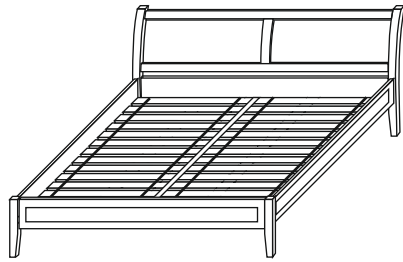

sf stolprodex

kolekcja IWO

ŁÓŻKO „IWO”

IWO-100 - łóżko 90x200 wymiar gab. 96x217,5x85
IWO-101 - łóżko 100x200 wymiar gab. 106x217,5x85
IWO-102 - łóżko 120x200 wymiar gab. 126x217,5x85
IWO-103 - łóżko 140x200 wymiar gab. 146x217,5x85
IWO-104 - łóżko 160x200 wymiar gab. 166x217,5x85
IWO-105 - łóżko 180x200 wymiar gab. 186x217,5x85
IWO-106 - łóżko 200x200 wymiar gab. 206x217,5x85

STOLIK NOCNY „IWO”

wnęka + szuflada
IWO-120
wymiary: 45x31x53

STOLIK NOCNY „IWO”

2-szuflady
IWO-121
wymiary: 45x31x53

LUSTRO WISZĄCE „IWO”

IWO-125
wymiary: 90x2,2x50

KOMODA „IWO”

3-szuflady
IWO-115
wymiary: 90x43x66,5

KOMODA „IWO”

4-szuflady
IWO-116
wymiary: 90x43x84,5

KOMODA „IWO”

5-szuflad
IWO-117
wymiary: 90x43x102,5

ODZIEŻOWA

Z BIELIŻNIARKĄ

Boki, wieńce i przegroda wykonane z płyty fornirowanej z doklejką z drewna litego.

SZAFA 2-DRZWI „IWO”

IWO-110 - odzieżowa
IWO-111 - z bielizniarką
wymiary: 100x61x182,5

ODZIEŻOWA

Z BIELIŻNIARKĄ

Boki, wieńce i przegroda wykonane z płyty fornirowanej z doklejką z drewna litego.

SZAFA 3-DRZWI „IWO”