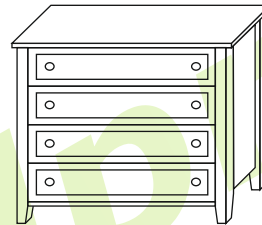

sf stolprodex

kolekcja IWO

ŁÓŻKO „IWO”

IWO-100 - łóżko 90x200 wymiar gab. 96x217,5x85
IWO-101 - łóżko 100x200 wymiar gab. 106x217,5x85
IWO-102 - łóżko 120x200 wymiar gab. 126x217,5x85
IWO-103 - łóżko 140x200 wymiar gab. 146x217,5x85
IWO-104 - łóżko 160x200 wymiar gab. 166x217,5x85
IWO-105 - łóżko 180x200 wymiar gab. 186x217,5x85
IWO-106 - łóżko 200x200 wymiar gab. 206x217,5x85

STOLIK NOCNY „IWO”

wnęka + szuflada
IWO-120
wymiary: 45x31x53

STOLIK NOCNY „IWO”

2-szuflady
IWO-121
wymiary: 45x31x53

LUSTRO WISZĄCE „IWO”

IWO-125
wymiary: 90x2,2x50

KOMODA „IWO”

3-szuflady
IWO-115
wymiary: 90x43x66,5

KOMODA „IWO”

4-szuflady
IWO-116
wymiary: 90x43x84,5

KOMODA „IWO”

5-szuflad
IWO-117
wymiary: 90x43x102,5

ODZIEŻOWA

Z BIELIŻNIARKĄ

Boki, wieńce i przegroda wykonane z płyty fornirowanej z doklejką z drewna litego.

SZAFA 2-DRZWI „IWO”

IWO-110 - odzieżowa
IWO-111 - z bielizniarką
wymiary: 100x61x182,5

ODZIEŻOWA

Z BIELIŻNIARKĄ

Boki, wieńce i przegroda wykonane z płyty fornirowanej z doklejką z drewna litego.

SZAFA 3-DRZWI „IWO”