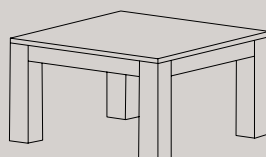

7. PMZ21/... kosmo
Lustro małe
wymiary: szer. 100
wys. 100

8. PMZ22/... kosmo
stolik
wymiary: szer. 80
wys. 45
gł. 80