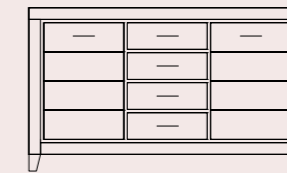

wersja nowoczesna

nogi proste, okucia w kolorze chrom-aluminium

Wybierz styl, który lubisz

© Polaszek Meble. Wszelkie prawa do utworu zastrzeżone

1. **PMZ51/... kolonial**
Witryna 2-drzwiowa
2 witryny
2 szuflady
wymiary: szer. 116
wys. 188
gł. 45

2. **PMZ55/... kolonial**
Witryna mała z szufladami
2 szuflady
1 witryna
wymiary: szer. 66
wys. 134
gł. 45

3. **PMZ59/... kolonial**
Komoda stołowa
2 drzwi
4 szuflady
wymiary: szer. 166
wys. 98
gł. 40

4. **PMZ20/... kolonial**
Lustro poziome
wymiary: szer. 160
wys. 80