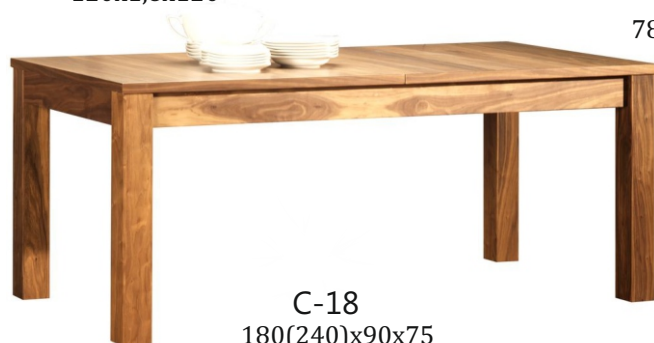

sf stolprodex

COMO

C-01
139x45x100

C-02
126x45x142

C-03
82x45x195

C-04
146x45x195

C-05
199,5x45x82

C-06
199,5x45x82

C-07
199,5x50x45

C-08
135x75x45
75x75x45

C-09
170x45x130

C-10
199,5x50x45

C-11
150x50x57

C-12
126x45x18

C-13
180x26x28

C-14
120x1,8x120

C-15
78x30x105

C-16
139x30x57

C-18
180(240)x90x75
150(210)x90x75

C-17
199,5x30x57

C-19
82x45x195